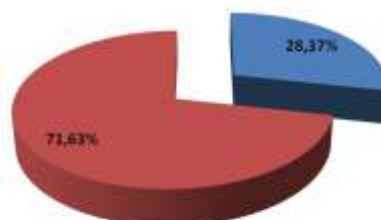

Représentation régionale en finales	Général (Dames + Hommes)		
	Finale A	Finale B	Total
ILE DE FRANCE	66	77	143
NATIONALE	320	285	605
% de la région en finales	20,62%	27,02%	23,64%

Réprésentation générale en finales

■ ILE DE France ■ NATIONALE

Réprésentation générale en finales Dames

■ ILE DE France ■ NATIONALE

Réprésentation générale en finales Hommes

■ ILE DE France ■ NATIONALE

Réprésentation générale en finales A

■ ILE DE France ■ NATIONALE

Réprésentation générale en finales A Dames

■ ILE DE France ■ NATIONALE

Réprésentation générale en finales A Hommes

■ ILE DE France ■ NATIONALE

Réprésentation générale en finales B

■ ILE DE France ■ NATIONALE

Réprésentation générale en finales B Dames

■ ILE DE France ■ NATIONALE

Réprésentation générale en finales B Hommes

■ ILE DE France ■ NATIONALE

Représentation régionale par épreuves :

Epreuves	Dames			Epreuves	Hommes		
	Finale A	Finale B	Engagements		Finale A	Finale B	Engagements
50m nage libre	3	1	14 / 51	50m nage libre	3	4	9 / 34
100m nage libre	4	2	18 / 51	100m nage libre	4	1	9 / 38
200m nage libre	2	3	8 / 30	200m nage libre	2	4	7 / 35
400m nage libre	1	3	5 / 20	400m nage libre	1	2	4 / 29
800m nage libre	-	2	2 / 18	1500m nage libre	1	2	3 / 20
50m dos	2	4	14 / 41	50m dos	3	5	14 / 39
100m dos	4	4	9 / 33	100m dos	1	4	10 / 29
200m dos	2	4	6 / 19	200m dos	1	2	4 / 21
50m brasse	-	2	2 / 17	50m brasse	4	2	6 / 31
100m brasse	-	2	2 / 16	100m brasse	3	1	4 / 19
200m brasse	3	-	3 / 15	200m brasse	3	1	4 / 15
50m papillon	3	1	5 / 30	50m papillon	3	1	11 / 54
100m papillon	2	4	8 / 32	100m papillon	-	3	10 / 37
200m papillon	2	3	5 / 16	200m papillon	2	2	6 / 15
200m 4 nages	2	4	6 / 20	200m 4 nages	3	3	7 / 25
400m 4 nages	2	1	4 / 21	400m 4 nages	-	-	1 / 15