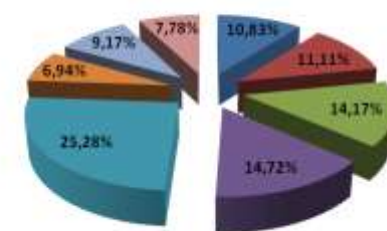

Représentation clubs

■ Ile de France ■ Autres régions

Représentation régionale des clubs

■ 75 ■ 77 ■ 78 ■ 91 ■ 92 ■ 93 ■ 94 ■ 95

Participation clubs Dames

75 77 78 91 92 93 94 95

Participation clubs Hommes

75 77 78 91 92 93 94 95

Participation clubs

75 77 78 91 92 93 94 95

Engagements clubs Dames

75 77 78 91 92 93 94 95

Engagements clubs Hommes

75 77 78 91 92 93 94 95

Engagements clubs

75 77 78 91 92 93 94 95

Représentation régionale en finales	Dames			Hommes		
	Finale A	Finale B	Total	Finale A	Finale B	Total
ILE DE FRANCE	33	40	73	33	37	70
NATIONALE	160	141	301	160	144	304
% de la région en finales	20,63%	28,37%	24,25%	20,63%	25,69%	23,03%