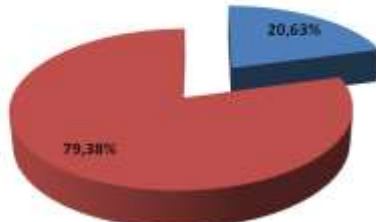

Représentation régionale en finales	Dames			Hommes		
	Finale A	Finale B	Total	Finale A	Finale B	Total
ILE DE FRANCE	33	40	73	33	37	70
NATIONALE	160	141	301	160	144	304
% de la région en finales	20,63%	28,37%	24,25%	20,63%	25,69%	23,03%

Représentation régionale en finales	Général (Dames + Hommes)		
	Finale A	Finale B	Total
ILE DE FRANCE	66	77	143
NATIONALE	320	285	605
% de la région en finales	20,62%	27,02%	23,64%

Réprésentation générale en finales

■ ILE DE France ■ NATIONALE

Réprésentation générale en finales Dames

■ ILE DE France ■ NATIONALE

Réprésentation générale en finales Hommes

■ ILE DE France ■ NATIONALE

Réprésentation générale en finales A

■ ILE DE France ■ NATIONALE

Réprésentation générale en finales A Dames

■ ILE DE France ■ NATIONALE

Réprésentation générale en finales A Hommes

■ ILE DE France ■ NATIONALE

Réprésentation générale en finales B

■ ILE DE France ■ NATIONALE