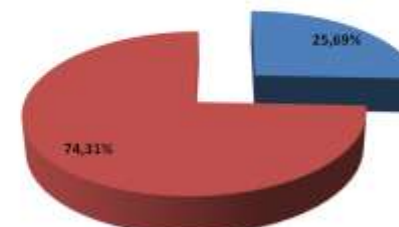

Représentation régionale en finales	Général (Dames + Hommes)		
	Finale A	Finale B	Total
ILE DE FRANCE	66	77	143
NATIONALE	320	285	605
% de la région en finales	20,62%	27,02%	23,64%

Réprésentation générale en finales

■ ILE DE France ■ NATIONALE

Réprésentation générale en finales Dames

■ ILE DE France ■ NATIONALE

Réprésentation générale en finales Hommes

■ ILE DE France ■ NATIONALE

Réprésentation générale en finales A

■ ILE DE France ■ NATIONALE

Réprésentation générale en finales A Dames

■ ILE DE France ■ NATIONALE

Réprésentation générale en finales A Hommes

■ ILE DE France ■ NATIONALE

Réprésentation générale en finales B

■ ILE DE France ■ NATIONALE

Réprésentation générale en finales B Dames

■ ILE DE France ■ NATIONALE

Réprésentation générale en finales B Hommes

■ ILE DE France ■ NATIONALE

Représentation régionale par épreuves :

Epreuves	Dames			Epreuves	Hommes		
	Finale A	Finale B	Engagements		Finale A	Finale B	Engagements
50m nage libre	3	1	14 / 51	50m nage libre	3	4	9 / 34
100m nage libre	4	2	18 / 51	100m nage libre	4	1	9 / 38
200m nage libre	2	3	8 / 30	200m nage libre	2	4	7 / 35
400m nage libre	1	3	5 / 20	400m nage libre	1	2	4 / 29
800m nage libre	-	2	2 / 18	1500m nage libre	1	2	3 / 20
50m dos	2	4	14 / 41	50m dos	3	5	14 / 39
100m dos	4	4	9 / 33	100m dos	1	4	10 / 29
200m dos	2	4	6 / 19	200m dos	1	2	4 / 21
50m brasse	-	2	2 / 17	50m brasse	4	2	6 / 31
100m brasse	-	2	2 / 16	100m brasse	3	1	4 / 19
200m brasse	3	-	3 / 15	200m brasse	3	1	4 / 15
50m papillon	3	1	5 / 30	50m papillon	3	1	11 / 54
100m papillon	2	4	8 / 32	100m papillon	-	3	10 / 37
200m papillon	2	3	5 / 16	200m papillon	2	2	6 / 15
200m 4 nages	2	4	6 / 20	200m 4 nages	3	3	7 / 25
400m 4 nages	2	1	4 / 21	400m 4 nages	-	-	1 / 15