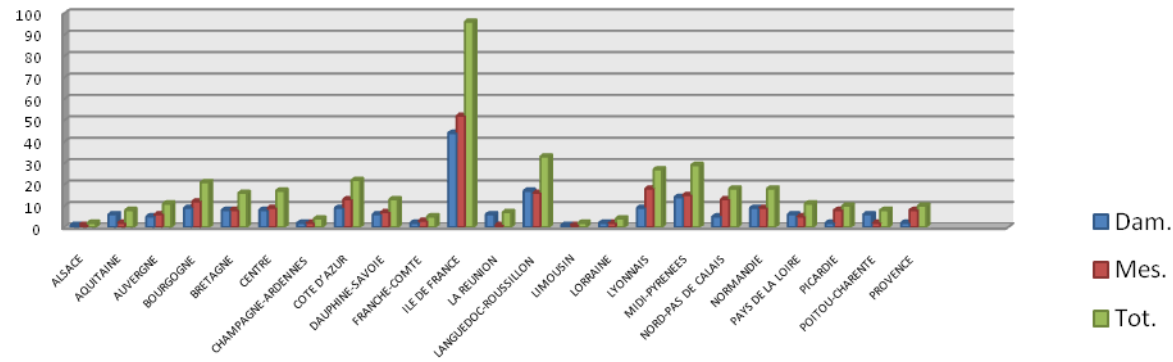

STATISTIQUES
CHAMPIONNATS DE FRANCE N2
NIMES (50m)
Du 9 au 11 avril 2010

PARTICIPATION PAR REGION

Régions	Nombre de participants			Nombre d'engagements		
	Dames	Hommes	Total	Dames	Hommes	Total
ALSACE	1	1	2	2	1	3
AQUITAINE	6	2	8	27	8	35
AUVERGNE	5	6	11	25	22	47
BOURGOGNE	9	12	21	36	46	82
BRETAGNE	8	8	16	36	27	63
CENTRE	8	9	17	33	33	66
CHAMPAGNE-ARDENNES	2	2	4	6	6	12
COTE D'AZUR	9	13	22	34	49	83
DAUPHINE-SAVOIE	6	7	13	18	24	42
FRANCHE-COMTE	2	3	5	8	17	25
ILE DE FRANCE	44	52	96	186	185	371
LA REUNION	6	1	7	24	2	26
LANGUEDOC-ROUSSILLON	17	16	33	75	55	130
LIMOUSIN	1	1	2	2	5	7
LORRAINE	2	2	4	6	3	9
LYONNAIS	9	18	27	42	68	110
MIDI-PYRENEES	14	15	29	53	54	107
NORD-PAS DE CALAIS	5	13	18	20	54	74
NORMANDIE	9	9	18	39	35	74
PAYS DE LA LOIRE	6	5	11	18	18	36
PICARDIE	2	8	10	10	25	35
POITOU-CHARENTE	6	2	8	27	6	33
PROVENCE	2	8	10	5	17	22
Total	179	213	392	732	760	1492

Participation des régions

Engagements par régions

Participation générale

Ile de France Autres régions

Participation Dames

Ile de France Autres régions

Participation Hommes

Ile de France Autres régions