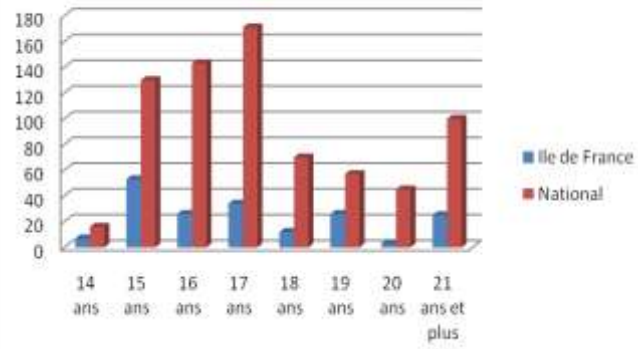

CSM CLAMART					3	4		6					6			7
SM MONTROUGE				4				2								12
STADE FRANÇAIS OC							3	3				3		4		7
CN PLESSIS-ROBINSON		2														3
Comité de Seine-St-Denis (93)				8	4			6					3			4
AC VILLEPINTE				8	4			6					3			
SO ROSNY																4
Comité du Val-de-Marne (94)		5		4		6							6	6	6	
US IVRY-SUR-SEINE													2			4
NOGENT NATATION 94		5													2	
CN MAISONS-ALFORT				4		6									4	
RSC CHAMPIGNY													4			2
Comité du Val d'Oise (95)		16		2		4							3		3	
CERGY PONTOISE NATATION		5		2		4							3			
AAS SARCELLES NATATION			11													3
Total régional	7	53	26	34	12	26	3	25	-	3	7	5	28	25	15	102
Total national	16	130	143	171	70	57	45	100	-	3	33	111	137	86	100	290
Représentation en %	43,75 %	40,77 %	18,18 %	19,88 %	17,14 %	45,61 %	6,67 %	25 %	-	100 %	21,21 %	4,50 %	20,44 %	29,07 %	15 %	35,17 %

Participation générale

Participation Dames

Participation Hommes

Engagements généraux

Engagements Dames

Engagements Hommes