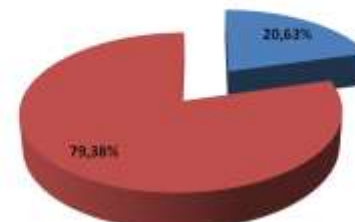

Représentation régionale en finales	Dames			Hommes		
	Finale A	Finale B	Total	Finale A	Finale B	Total
ILE DE FRANCE	33	40	73	33	37	70
NATIONALE	160	141	301	160	144	304
% de la région en finales	20,63%	28,37%	24,25%	20,63%	25,69%	23,03%

Représentation régionale en finales	Général (Dames + Hommes)		
	Finale A	Finale B	Total
ILE DE FRANCE	66	77	143
NATIONALE	320	285	605
% de la région en finales	20,62%	27,02%	23,64%

Réprésentation générale en finales

■ ILE DE France ■ NATIONALE

Réprésentation générale en finales Dames

■ ILE DE France ■ NATIONALE

Réprésentation générale en finales Hommes

■ ILE DE France ■ NATIONALE

Réprésentation générale en finales A

■ ILE DE France ■ NATIONALE

Réprésentation générale en finales A Dames

■ ILE DE France ■ NATIONALE

Réprésentation générale en finales A Hommes

■ ILE DE France ■ NATIONALE

Réprésentation générale en finales B

■ ILE DE France ■ NATIONALE