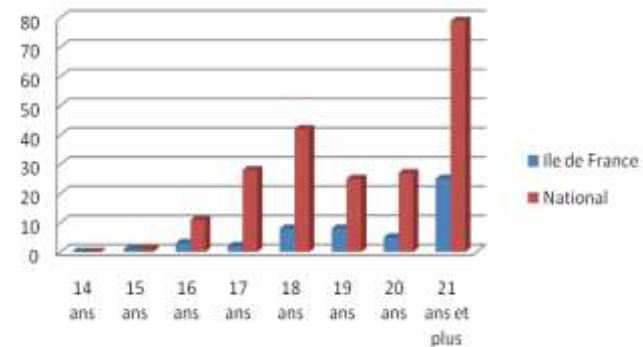

Participation Hommes