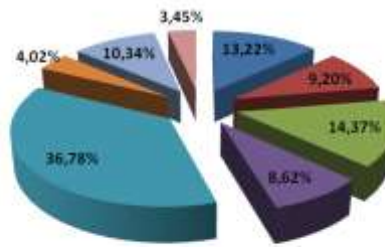

Représentation clubs

■ Ile de France ■ Autres régions

Représentation régionale des clubs

■ 75 ■ 77 ■ 78 ■ 91 ■ 92 ■ 93 ■ 94 ■ 95

Participation clubs Dames

75 77 78 91 92 93 94 95

Participation clubs Hommes

75 77 78 91 92 93 94 95

Participation clubs

75 77 78 91 92 93 94 95

Engagements clubs Dames

75 77 78 91 92 93 94 95

Engagements clubs Hommes

75 77 78 91 92 93 94 95

Engagements clubs

75 77 78 91 92 93 94 95

Représentation régionale en finales	Dames			Hommes		
	Finale A	Finale B	Total	Finale A	Finale B	Total
ILE DE FRANCE	33	40	73	33	37	70
NATIONALE	160	141	301	160	144	304
% de la région en finales	20,63%	28,37%	24,25%	20,63%	25,69%	23,03%