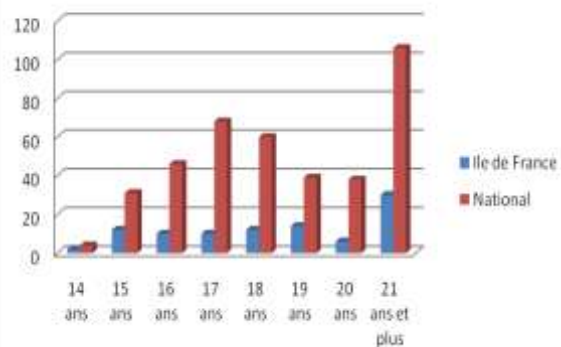

CSM CLAMART					3	4		6					6			7
SM MONTROUGE				4				2								12
STADE FRANÇAIS OC							3	3				3		4		7
CN PLESSIS-ROBINSON		2														3
Comité de Seine-St-Denis (93)				8	4			6					3			4
AC VILLEPINTE				8	4			6					3			
SO ROSNY																4
Comité du Val-de-Marne (94)		5		4		6							6	6	6	
US IVRY-SUR-SEINE													2			4
NOGENT NATATION 94		5													2	
CN MAISONS-ALFORT				4		6									4	
RSC CHAMPIGNY													4			2
Comité du Val d'Oise (95)		16		2		4							3		3	
CERGY PONTOISE NATATION		5		2		4							3			
AAS SARCELLES NATATION			11													3
Total régional	7	53	26	34	12	26	3	25	-	3	7	5	28	25	15	102
Total national	16	130	143	171	70	57	45	100	-	3	33	111	137	86	100	290
Représentation en %	43,75 %	40,77 %	18,18 %	19,88 %	17,14 %	45,61 %	6,67 %	25 %	-	100 %	21,21 %	4,50 %	20,44 %	29,07 %	15 %	35,17 %

Participation générale