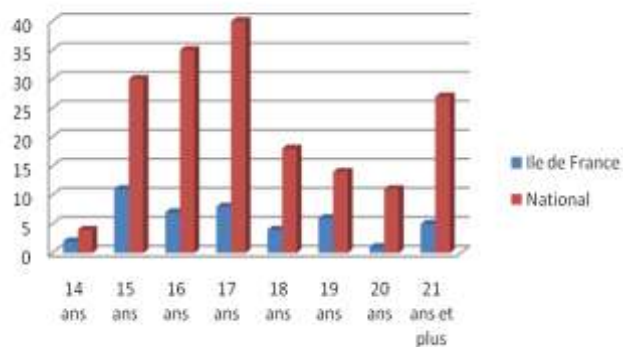

Participation Dames