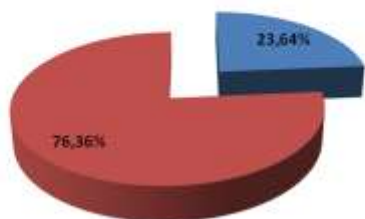

Représentation régionale en finales	Dames			Hommes		
	Finale A	Finale B	Total	Finale A	Finale B	Total
ILE DE FRANCE	33	40	73	33	37	70
NATIONALE	160	141	301	160	144	304
% de la région en finales	20,63%	28,37%	24,25%	20,63%	25,69%	23,03%

Représentation régionale en finales	Général (Dames + Hommes)		
	Finale A	Finale B	Total
ILE DE FRANCE	66	77	143
NATIONALE	320	285	605
% de la région en finales	20,62%	27,02%	23,64%

Réprésentation générale en finales

■ ILE DE France ■ NATIONALE

Réprésentation générale en finales Dames