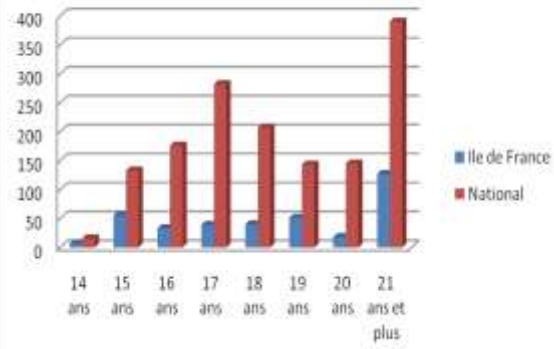

CLUBS	Engagements															
	Dames								Hommes							
	Minimes 14 ans	Minimes 15 ans	Cadets 16 ans	Cadets 17 ans	Juniors 18 ans	Juniors 19 ans	Juniors 20 ans	Séniors 21 ans et plus	Minimes 14 ans	Minimes 15 ans	Cadets 16 ans	Cadets 17 ans	Juniors 18 ans	Juniors 19 ans	Juniors 20 ans	Séniors 21 ans et plus
Comité de Paris (75)	3		3	6	4							3	4	4		12
LAGARDERE PARIS RACING	3											3				
CLUB DES NAGEURS DE PARIS			3													
CN EPINETTES PARIS				6	4											
SCUF														4		4
MOUETTES DE PARIS													4			8
Comité de Seine-et-Marne (77)	4	5	7	1	7						4	2	3	5	2	11
CS MEAUX NATATION	4					4								3	2	
LAGNY-SUR-MARNE NATATION												2				
MOISSY SPORT NATATION											1					
AS PLESSIS-SAVIGNY				4							3					
AQUA CLUB PONTAULT-ROISSY			5	3		3								3		
CN OZOIR-LA-FERRIERE					1											
AS EMERAINVILLE															2	
CN FONTAINEBLEAU-AVON																3
CN VAL MAUBUEE																8
Comité des Yvelines (78)	7	16	3						3	3		6	7			6
SN VERSAILLES	3		3										3	3		
CNO ST GERMAIN-EN-LAYE			6							3			3			
USM VIROFLAY																2
E VELIZY-VILLACOUBLAY			6													4
CSN GUYANCOURT		4	4								3			4		
Comité de l'Essonne (91)	4	19	2		5	8								3		12
CN VIRY-CHATILLON			2													8
ES MASSY	4	3				5	8									
US GRIGNY																1
YERRES NATATION		12												3		3
CN ST MICHEL-SUR-ORGE		4														
Comité des Hauts-de-Seine (92)	2		4	3	4	3	11						9	4		51
ES NANTERRE																22

Participation générale

Participation Dames

Participation Hommes

Engagements généraux

Engagements Dames

Engagements Hommes