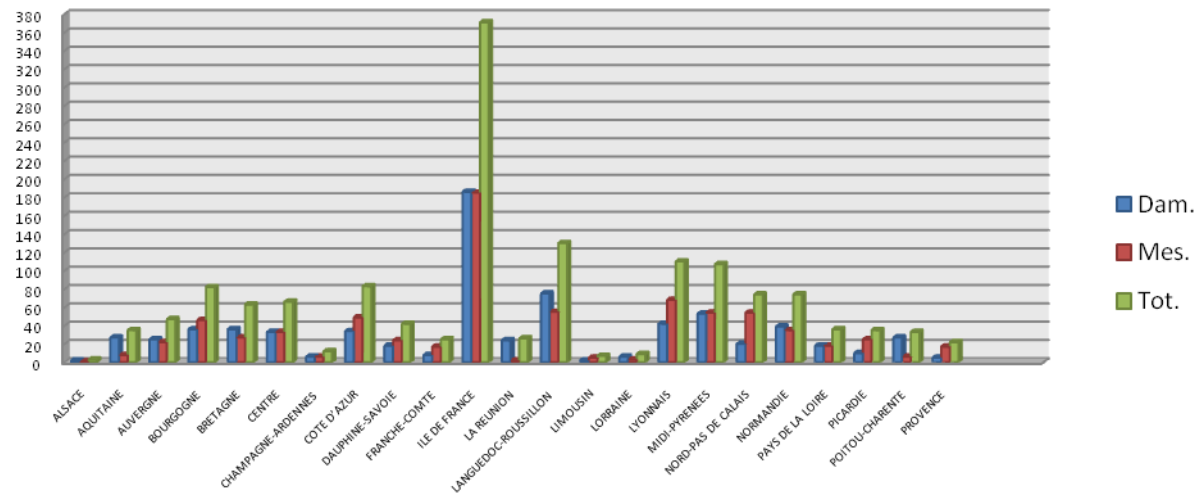

STATISTIQUES
CHAMPIONNATS DE FRANCE N2
NIMES (50m)
Du 9 au 11 avril 2010

PARTICIPATION PAR REGION

Régions	Nombre de participants			Nombre d'engagements		
	Dames	Hommes	Total	Dames	Hommes	Total
ALSACE	1	1	2	2	1	3
AQUITAINE	6	2	8	27	8	35
AUVERGNE	5	6	11	25	22	47
BOURGOGNE	9	12	21	36	46	82
BRETAGNE	8	8	16	36	27	63
CENTRE	8	9	17	33	33	66
CHAMPAGNE-ARDENNES	2	2	4	6	6	12
COTE D'AZUR	9	13	22	34	49	83
DAUPHINE-SAVOIE	6	7	13	18	24	42
FRANCHE-COMTE	2	3	5	8	17	25
ILE DE FRANCE	44	52	96	186	185	371
LA REUNION	6	1	7	24	2	26
LANGUEDOC-ROUSSILLON	17	16	33	75	55	130
LIMOUSIN	1	1	2	2	5	7
LORRAINE	2	2	4	6	3	9
LYONNAIS	9	18	27	42	68	110
MIDI-PYRENEES	14	15	29	53	54	107
NORD-PAS DE CALAIS	5	13	18	20	54	74
NORMANDIE	9	9	18	39	35	74
PAYS DE LA LOIRE	6	5	11	18	18	36
PICARDIE	2	8	10	10	25	35
POITOU-CHARENTE	6	2	8	27	6	33
PROVENCE	2	8	10	5	17	22
Total	179	213	392	732	760	1492

Participation des régions

Engagements par régions

Participation générale

Ile de France Autres régions

Participation Dames

Ile de France Autres régions

Participation Hommes

Ile de France Autres régions