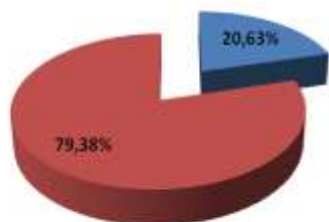

Représentation régionale en finales	Dames			Hommes		
	Finale A	Finale B	Total	Finale A	Finale B	Total
ILE DE FRANCE	33	40	73	33	37	70
NATIONALE	160	141	301	160	144	304
% de la région en finales	20,63%	28,37%	24,25%	20,63%	25,69%	23,03%

Représentation régionale en finales	Général (Dames + Hommes)		
	Finale A	Finale B	Total
ILE DE FRANCE	66	77	143
NATIONALE	320	285	605
% de la région en finales	20,62%	27,02%	23,64%

Réprésentation générale en finales

■ ILE DE France ■ NATIONALE

Réprésentation générale en finales Dames

■ ILE DE France ■ NATIONALE

Réprésentation générale en finales Hommes

■ ILE DE France ■ NATIONALE

Réprésentation générale en finales A

■ ILE DE France ■ NATIONALE

Réprésentation générale en finales A Dames

■ ILE DE France ■ NATIONALE

Réprésentation générale en finales A Hommes

■ ILE DE France ■ NATIONALE

Réprésentation générale en finales B

■ ILE DE France ■ NATIONALE