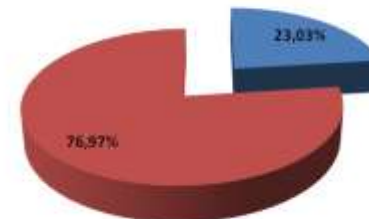

Représentation régionale en finales	Dames			Hommes		
	Finale A	Finale B	Total	Finale A	Finale B	Total
ILE DE FRANCE	33	40	73	33	37	70
NATIONALE	160	141	301	160	144	304
% de la région en finales	20,63%	28,37%	24,25%	20,63%	25,69%	23,03%

Représentation régionale en finales	Général (Dames + Hommes)		
	Finale A	Finale B	Total
ILE DE FRANCE	66	77	143
NATIONALE	320	285	605
% de la région en finales	20,62%	27,02%	23,64%

Réprésentation générale en finales

■ ILE DE France ■ NATIONALE

Réprésentation générale en finales Dames

■ ILE DE France ■ NATIONALE

Réprésentation générale en finales Hommes

■ ILE DE France ■ NATIONALE

Réprésentation générale en finales A

■ ILE DE France ■ NATIONALE

Réprésentation générale en finales A Dames

■ ILE DE France ■ NATIONALE

Réprésentation générale en finales A Hommes

■ ILE DE France ■ NATIONALE

Réprésentation générale en finales B

■ ILE DE France ■ NATIONALE