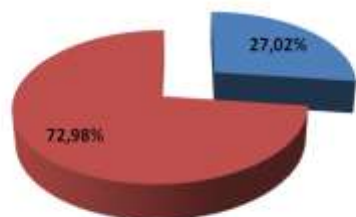

Représentation régionale en finales	Général (Dames + Hommes)		
	Finale A	Finale B	Total
ILE DE FRANCE	66	77	143
NATIONALE	320	285	605
% de la région en finales	20,62%	27,02%	23,64%

Réprésentation générale en finales

■ ILE DE France ■ NATIONALE

Réprésentation générale en finales Dames

■ ILE DE France ■ NATIONALE

Réprésentation générale en finales Hommes

■ ILE DE France ■ NATIONALE

Réprésentation générale en finales A

■ ILE DE France ■ NATIONALE

Réprésentation générale en finales A Dames

■ ILE DE France ■ NATIONALE

Réprésentation générale en finales A Hommes

■ ILE DE France ■ NATIONALE

Réprésentation générale en finales B

■ ILE DE France ■ NATIONALE

Réprésentation générale en finales B Dames

■ ILE DE France ■ NATIONALE

Réprésentation générale en finales B Hommes

■ ILE DE France ■ NATIONALE

Représentation régionale par épreuves :

Epreuves	Dames			Epreuves	Hommes		
	Finale A	Finale B	Engagements		Finale A	Finale B	Engagements
50m nage libre	3	1	14 / 51	50m nage libre	3	4	9 / 34
100m nage libre	4	2	18 / 51	100m nage libre	4	1	9 / 38
200m nage libre	2	3	8 / 30	200m nage libre	2	4	7 / 35
400m nage libre	1	3	5 / 20	400m nage libre	1	2	4 / 29
800m nage libre	-	2	2 / 18	1500m nage libre	1	2	3 / 20
50m dos	2	4	14 / 41	50m dos	3	5	14 / 39
100m dos	4	4	9 / 33	100m dos	1	4	10 / 29
200m dos	2	4	6 / 19	200m dos	1	2	4 / 21
50m brasse	-	2	2 / 17	50m brasse	4	2	6 / 31
100m brasse	-	2	2 / 16	100m brasse	3	1	4 / 19
200m brasse	3	-	3 / 15	200m brasse	3	1	4 / 15
50m papillon	3	1	5 / 30	50m papillon	3	1	11 / 54
100m papillon	2	4	8 / 32	100m papillon	-	3	10 / 37
200m papillon	2	3	5 / 16	200m papillon	2	2	6 / 15
200m 4 nages	2	4	6 / 20	200m 4 nages	3	3	7 / 25
400m 4 nages	2	1	4 / 21	400m 4 nages	-	-	1 / 15