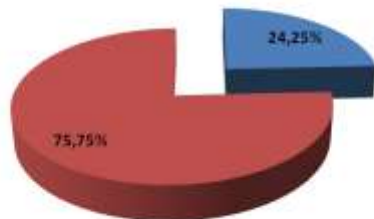

Représentation régionale en finales	Dames			Hommes		
	Finale A	Finale B	Total	Finale A	Finale B	Total
ILE DE FRANCE	33	40	73	33	37	70
NATIONALE	160	141	301	160	144	304
% de la région en finales	20,63%	28,37%	24,25%	20,63%	25,69%	23,03%

Représentation régionale en finales	Général (Dames + Hommes)		
	Finale A	Finale B	Total
ILE DE FRANCE	66	77	143
NATIONALE	320	285	605
% de la région en finales	20,62%	27,02%	23,64%

Réprésentation générale en finales

■ ILE DE France ■ NATIONALE

Réprésentation générale en finales Dames

■ ILE DE France ■ NATIONALE

Réprésentation générale en finales Hommes

■ ILE DE France ■ NATIONALE

Réprésentation générale en finales A

■ ILE DE France ■ NATIONALE

Réprésentation générale en finales A Dames

■ ILE DE France ■ NATIONALE

Réprésentation générale en finales A Hommes

■ ILE DE France ■ NATIONALE

Réprésentation générale en finales B

■ ILE DE France ■ NATIONALE