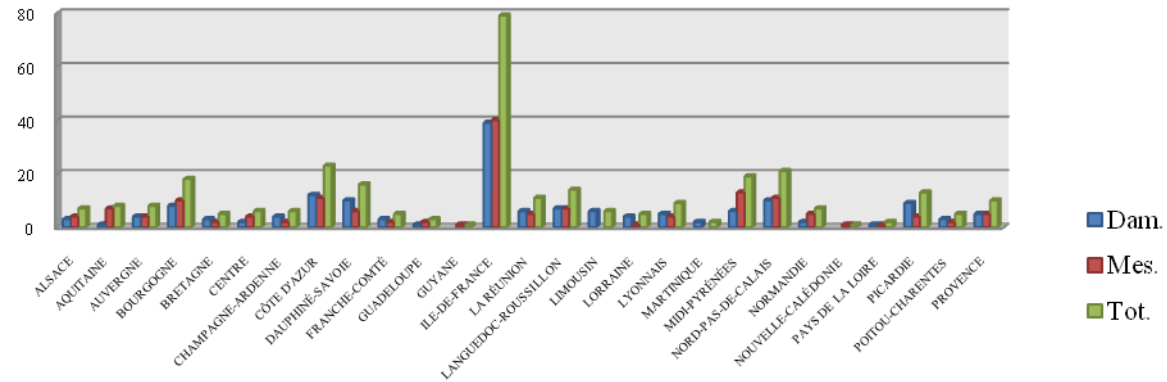

***STATISTIQUES***  
***TROPHEE LUCIEN ZINS***  
***DIJON (50m)***  
***5 et 6 juin 2010***

## PARTICIPATION PAR REGION

Régions	Nombre de participants			Nombre d'engagements		Total
	Dam.	Mes.	Total	Dam.	Mes.	
ALSACE	3	4	7	18	24	42
AQUITAINE	1	7	8	6	42	48
AUVERGNE	4	4	8	24	24	48
BOURGOGNE	8	10	18	48	60	108
BRETAGNE	3	2	5	18	12	30
CENTRE	2	4	6	12	24	36
CHAMPAGNE-ARDENNE	4	2	6	24	12	36
CÔTE D'AZUR	12	11	23	72	66	138
DAUPHINÉ-SAVOIE	10	6	16	60	36	96
FRANCHE-COMTÉ	3	2	5	18	12	30
GUADELOUPE	1	2	3	6	12	18
GUYANE		1	1		6	6
<b>ILE-DE-FRANCE</b>	<b>39</b>	<b>40</b>	<b>79</b>	<b>234</b>	<b>240</b>	<b>474</b>
LA RÉUNION	6	5	11	36	30	66
LANGUEDOC-ROUSSILLON	7	7	14	42	42	84
LIMOUSIN	6		6	36		36
LORRAINE	4	1	5	24	6	30
LYONNAIS	5	4	9	30	24	54
MARTINIQUE	2		2	12		12
MIDI-PYRÉNÉES	6	13	19	36	78	114
NORD-PAS-DE-CALAIS	10	11	21	60	66	126
NORMANDIE	2	5	7	12	30	42
NOUVELLE-CALÉDONIE		1	1		6	6
PAYS DE LA LOIRE	1	1	2	6	6	12
PICARDIE	9	4	13	54	24	78
POITOU-CHARENTES	3	2	5	18	12	30
PROVENCE	5	5	10	30	30	60

## Participation individuelle des régions