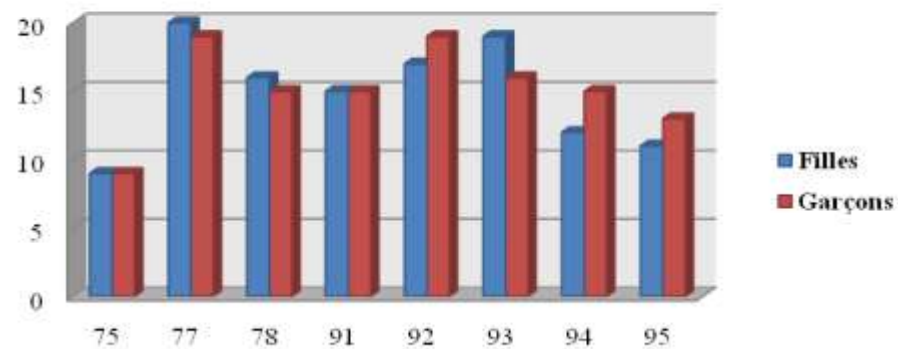

Représentation clubs par département