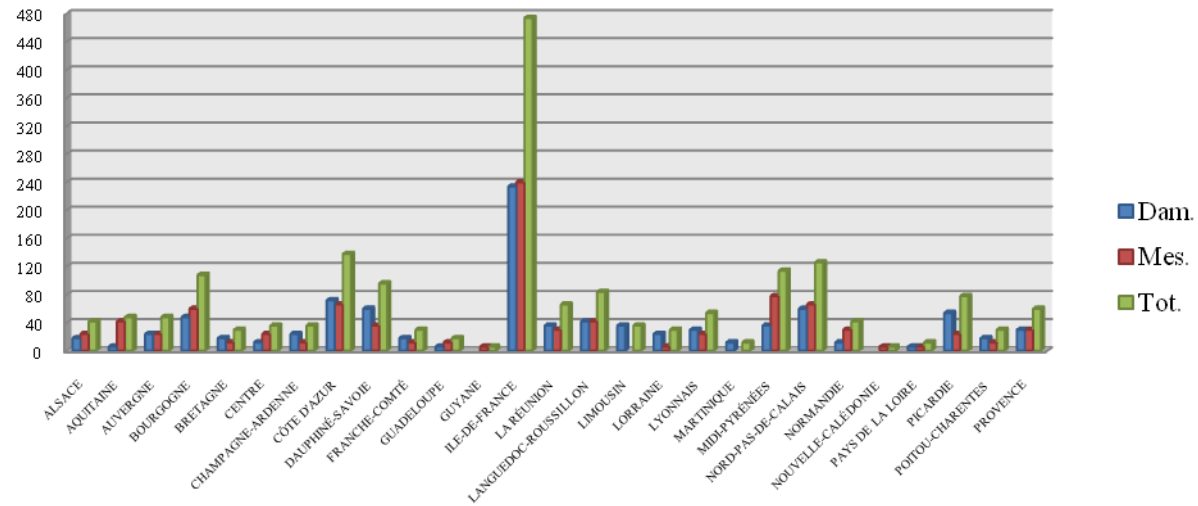

Engagements individuels des régions