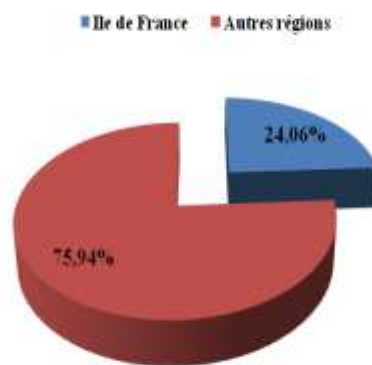

Participation CIF Dames 13 ans