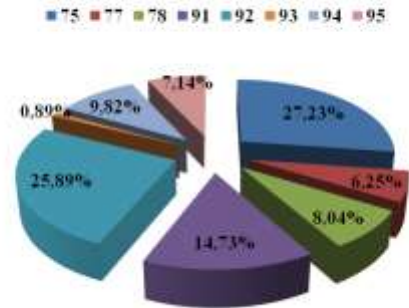

Représentation clubs par département