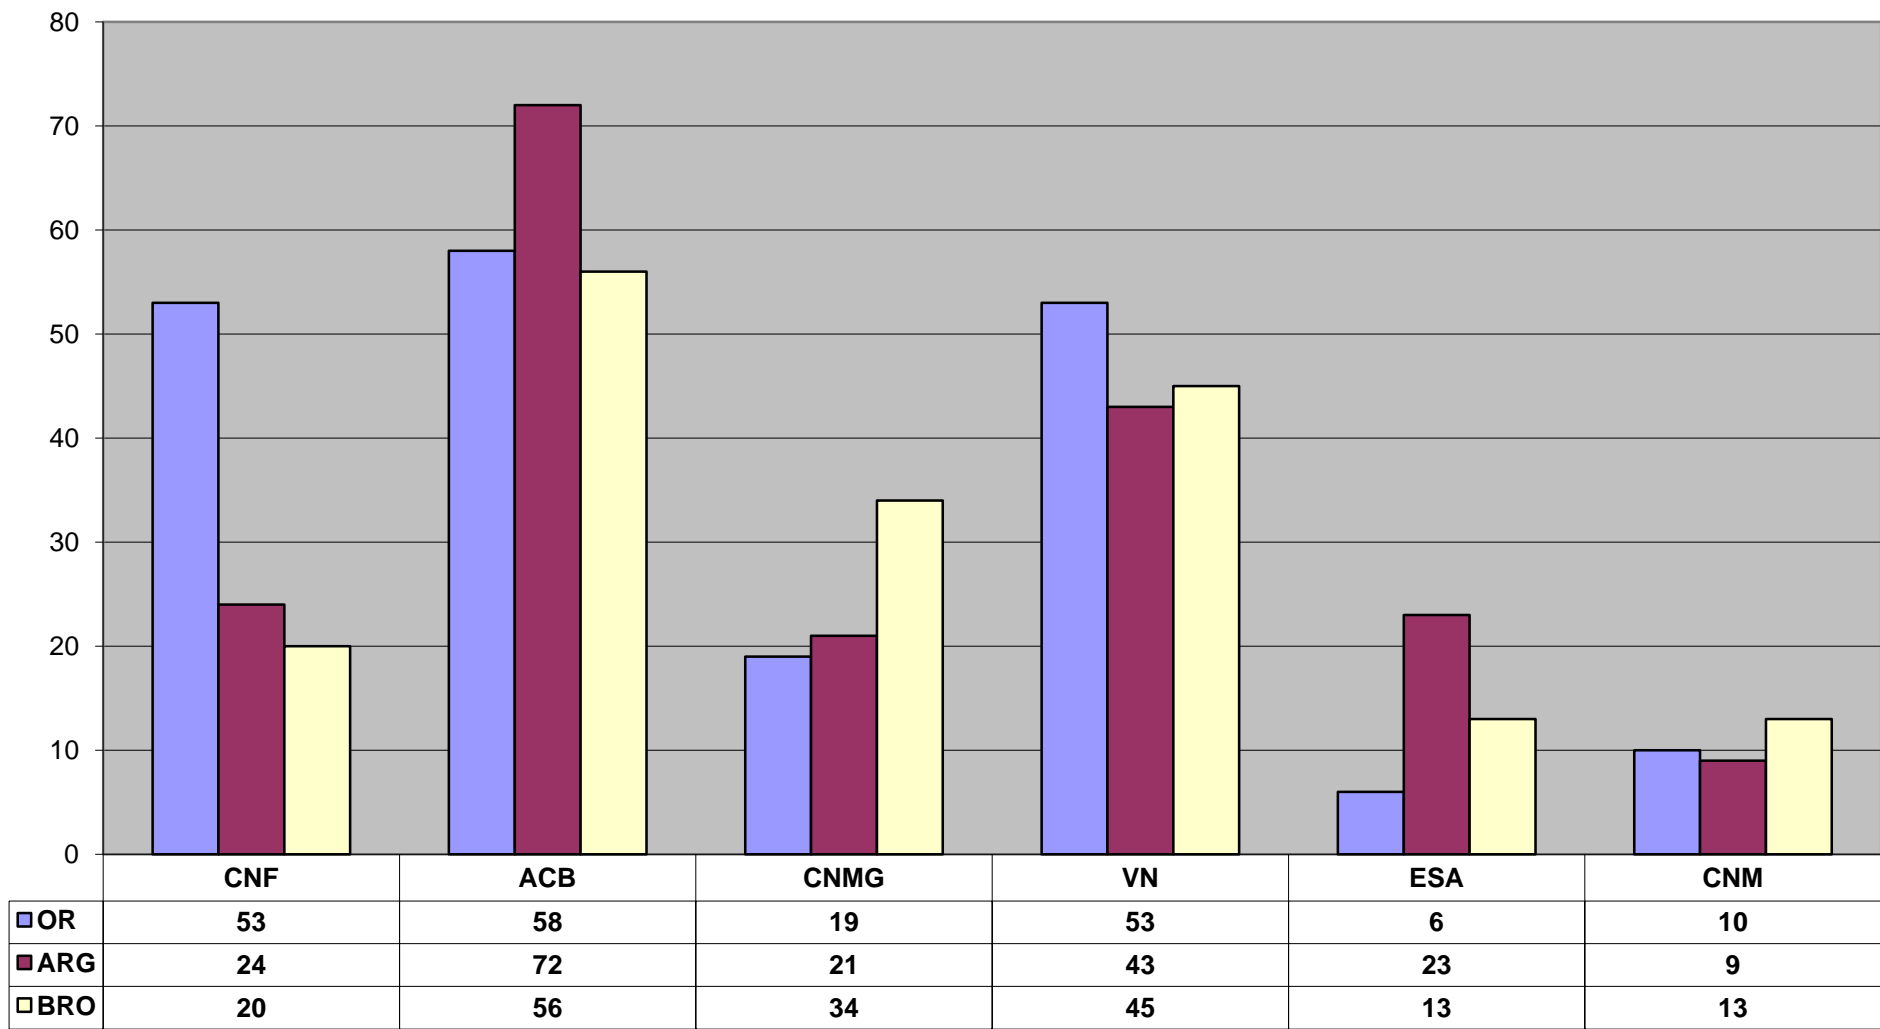

REPARTITION DES PODIUMS JOURNEES A-P-B SAISON 2010-2011

**TABLEAU DES MEDAILLES JOURNEES A-P-B SAISON 2010-2011**

**RAPPORT ENGAGEMENTS-PODIUMS JOURNEES A-P-B SAISON 2010-2011**

	CNF	ACB	CNMG	VN	ESA	CNM
Participants	118	251	166	206	58	87
Podiums	97	186	74	141	42	32

**RAPPORT ENGAGEMENTS-PODIUMS JOURNEES A-P-B SAISON 2010-2011  
(POURCENTAGE DE REUSSITE)**

	<b>CNF</b>	<b>ACB</b>	<b>CNMG</b>	<b>VN</b>	<b>ESA</b>	<b>CNM</b>
<b>Engagements</b>	235	648	470	490	136	186
<b>Podiums</b>	97	186	74	141	42	32
<b>Taux de Réussite</b>	41%	29%	16%	29%	31%	17%