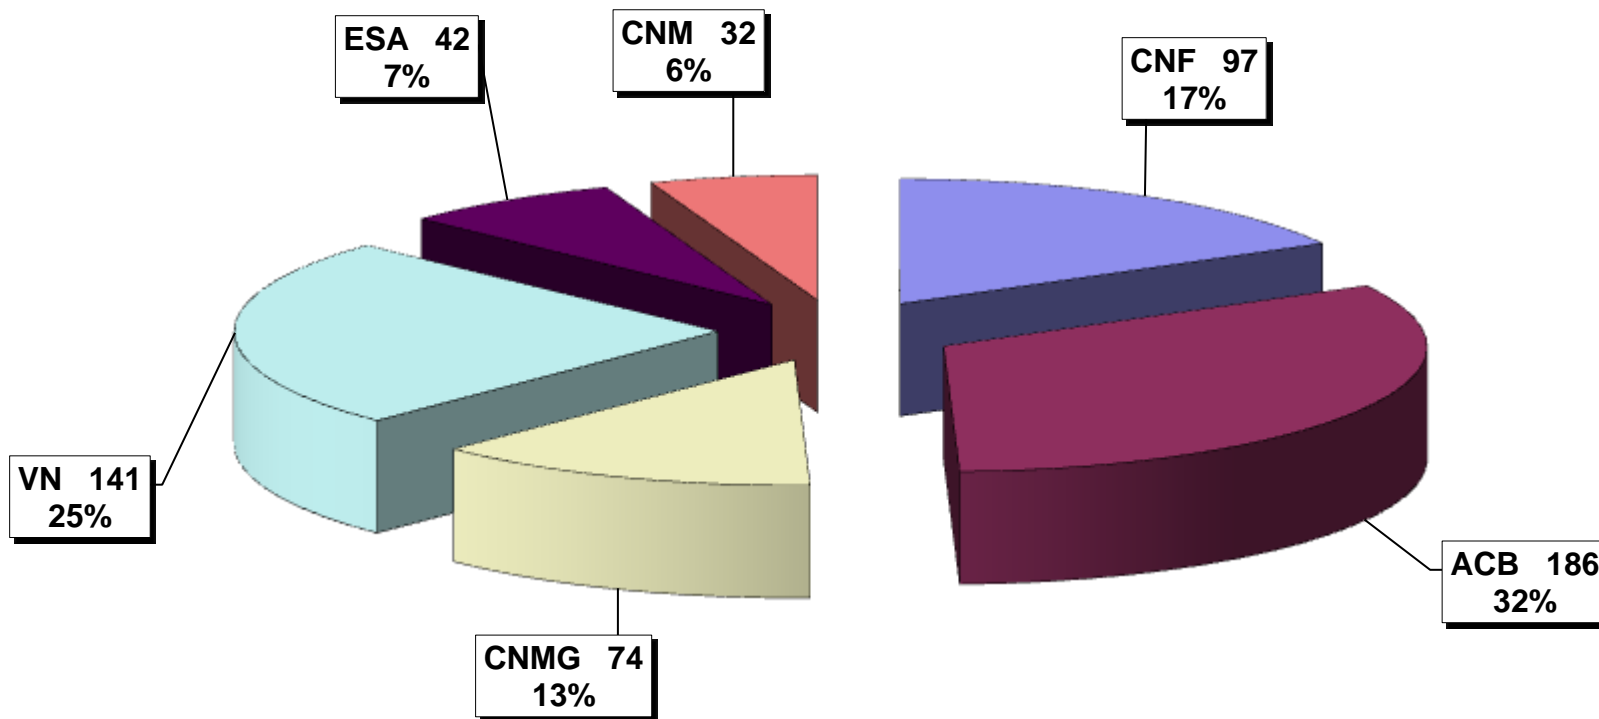

REPARTITION DES PODIUMS JOURNEES A-P-B SAISON 2010-2011

**TABLEAU DES MEDAILLES JOURNEES A-P-B SAISON 2010-2011**

**RAPPORT ENGAGEMENTS-PODIUMS JOURNEES A-P-B SAISON 2010-2011**

	CNF	ACB	CNMG	VN	ESA	CNM
Participants	118	251	166	206	58	87
Podiums	97	186	74	141	42	32

**RAPPORT ENGAGEMENTS-PODIUMS JOURNEES A-P-B SAISON 2010-2011  
(POURCENTAGE DE REUSSITE)**

	<b>CNF</b>	<b>ACB</b>	<b>CNMG</b>	<b>VN</b>	<b>ESA</b>	<b>CNM</b>
<b>Engagements</b>	235	648	470	490	136	186
<b>Podiums</b>	97	186	74	141	42	32
<b>Taux de Réussite</b>	41%	29%	16%	29%	31%	17%