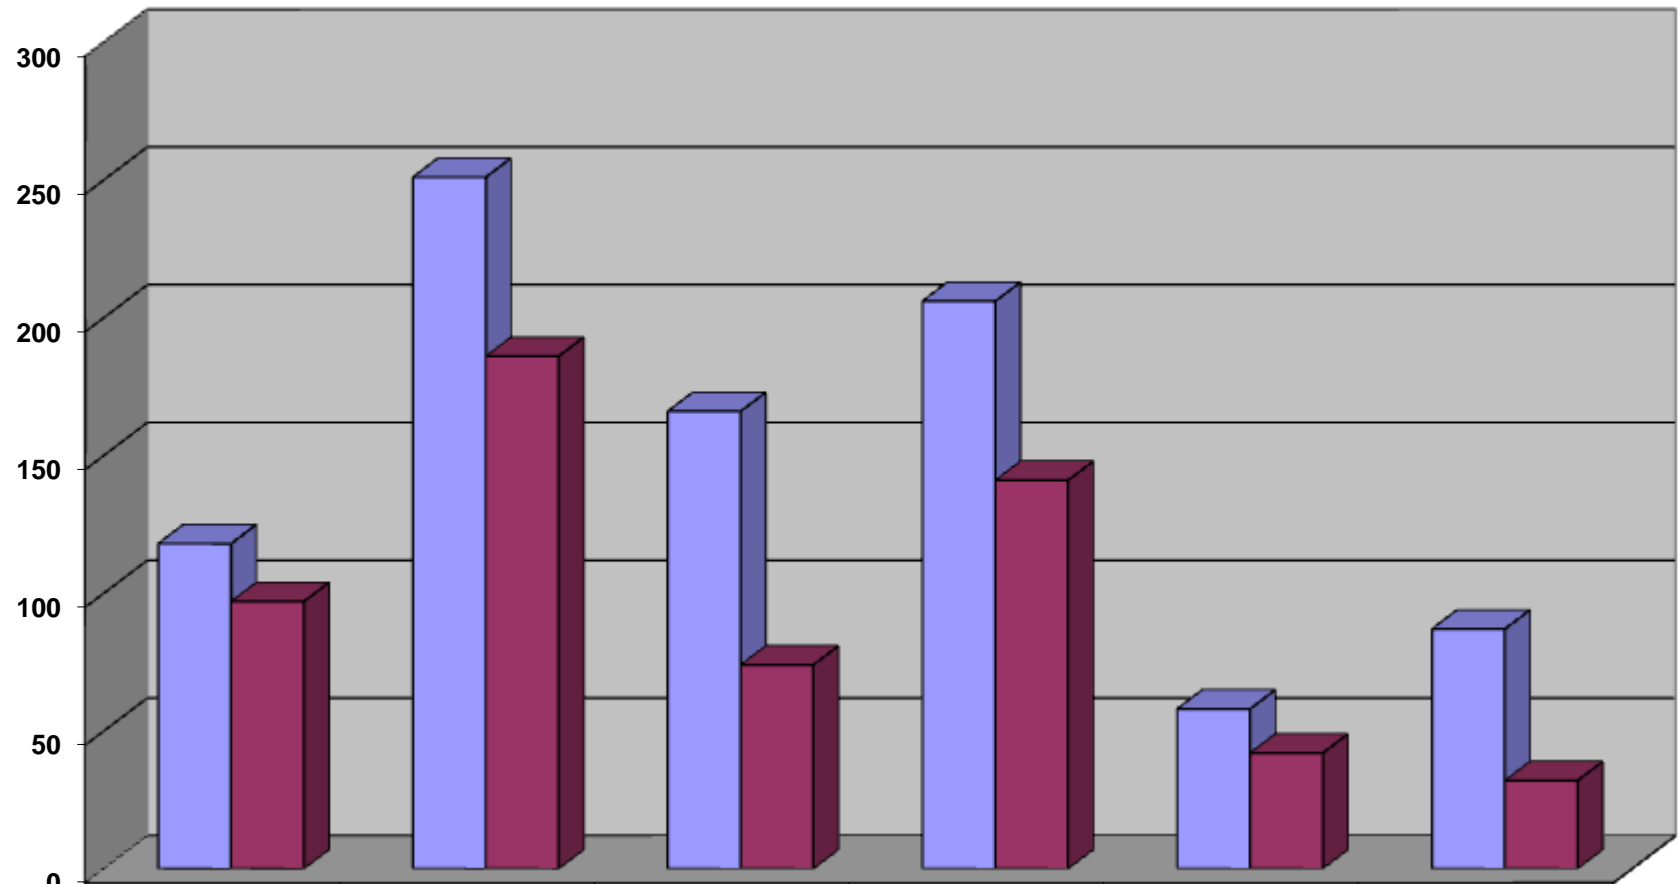

REPARTITION DES PODIUMS JOURNEES A-P-B SAISON 2010-2011

**TABLEAU DES MEDAILLES JOURNEES A-P-B SAISON 2010-2011**

**RAPPORT ENGAGEMENTS-PODIUMS JOURNEES A-P-B SAISON 2010-2011**

	CNF	ACB	CNMG	VN	ESA	CNM
Participants	118	251	166	206	58	87
Podiums	97	186	74	141	42	32

**RAPPORT ENGAGEMENTS-PODIUMS JOURNEES A-P-B SAISON 2010-2011  
(POURCENTAGE DE REUSSITE)**

	<b>CNF</b>	<b>ACB</b>	<b>CNMG</b>	<b>VN</b>	<b>ESA</b>	<b>CNM</b>
<b>Engagements</b>	235	648	470	490	136	186
<b>Podiums</b>	97	186	74	141	42	32
<b>Taux de Réussite</b>	41%	29%	16%	29%	31%	17%