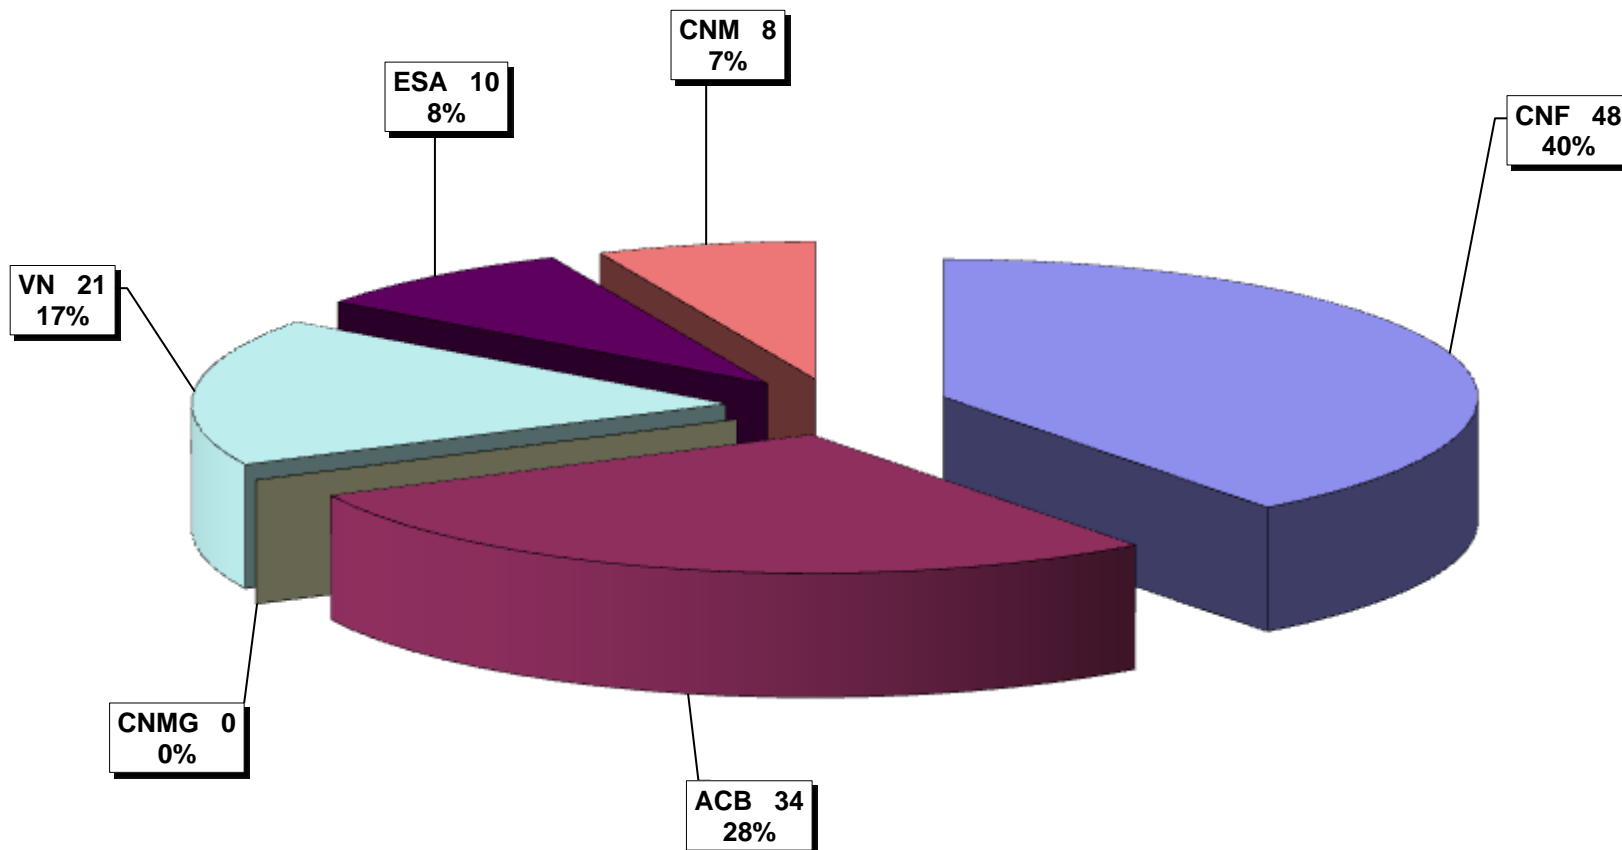

PODIUMS AVENIRS saison 2009-2010