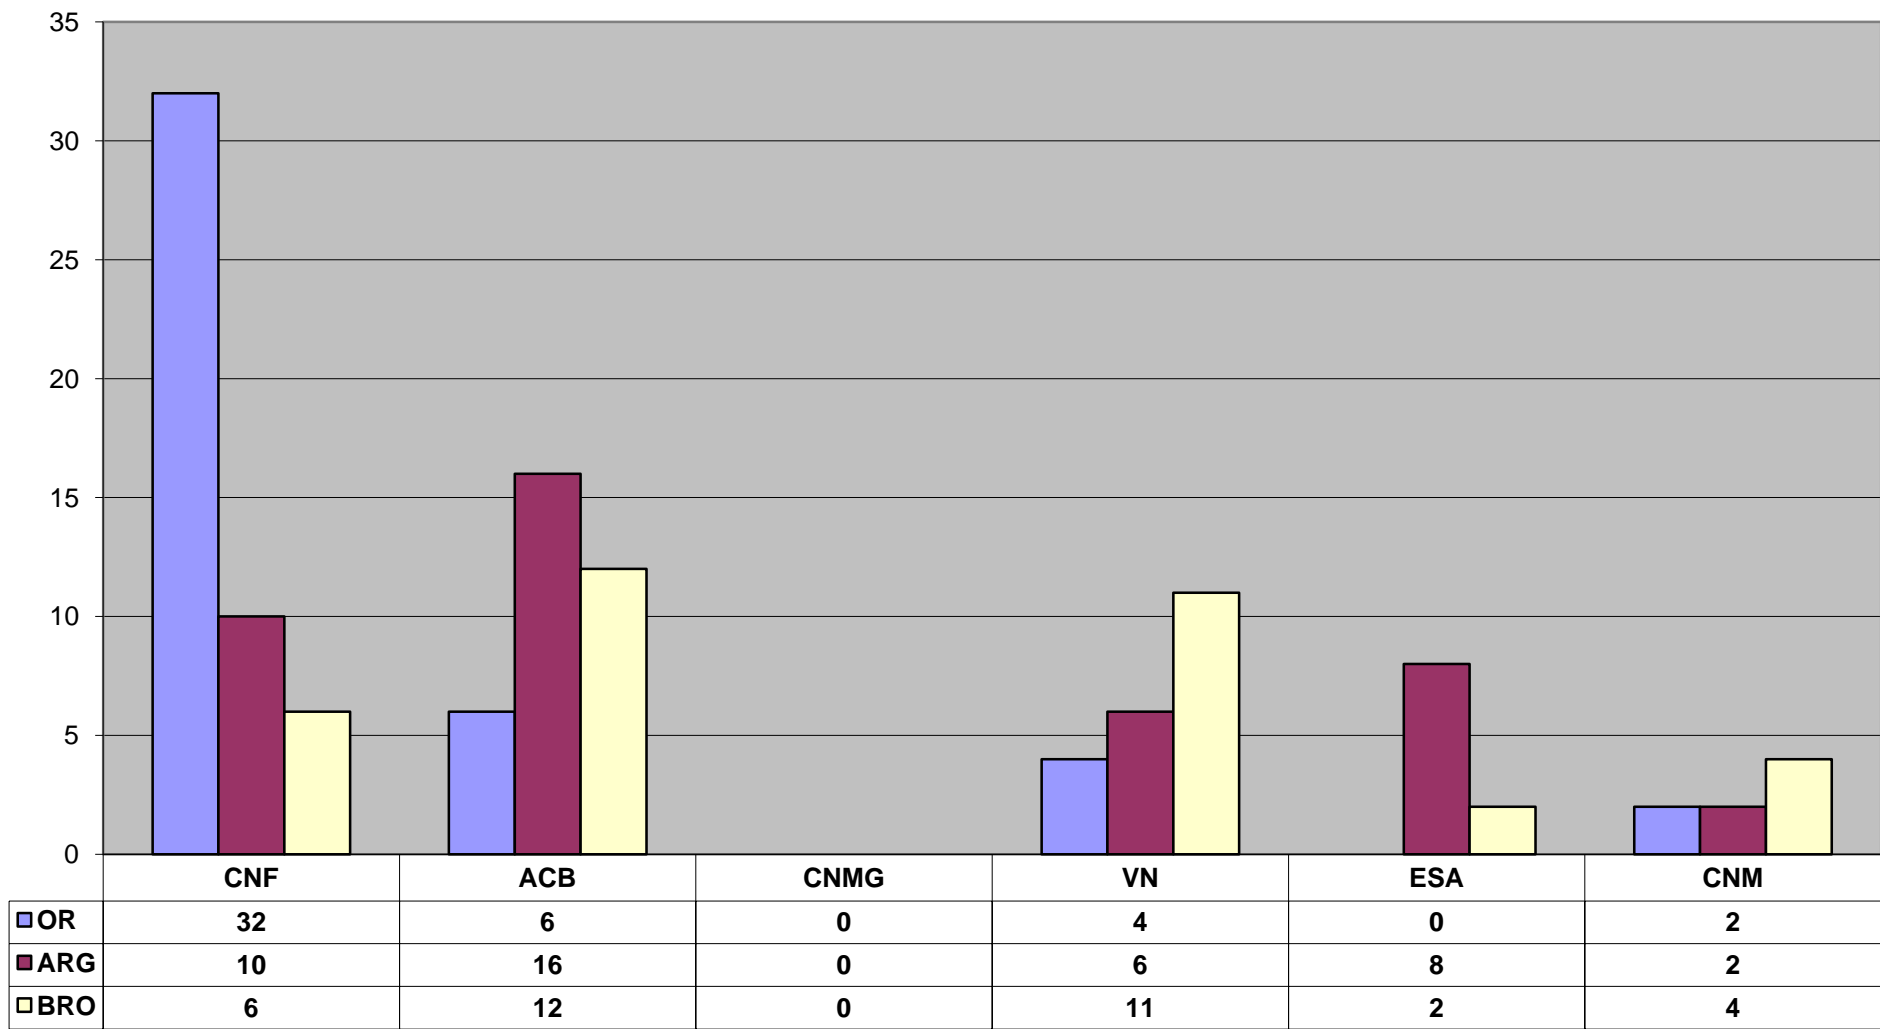

MEDAILLES AVENIRS saison 2010-2011