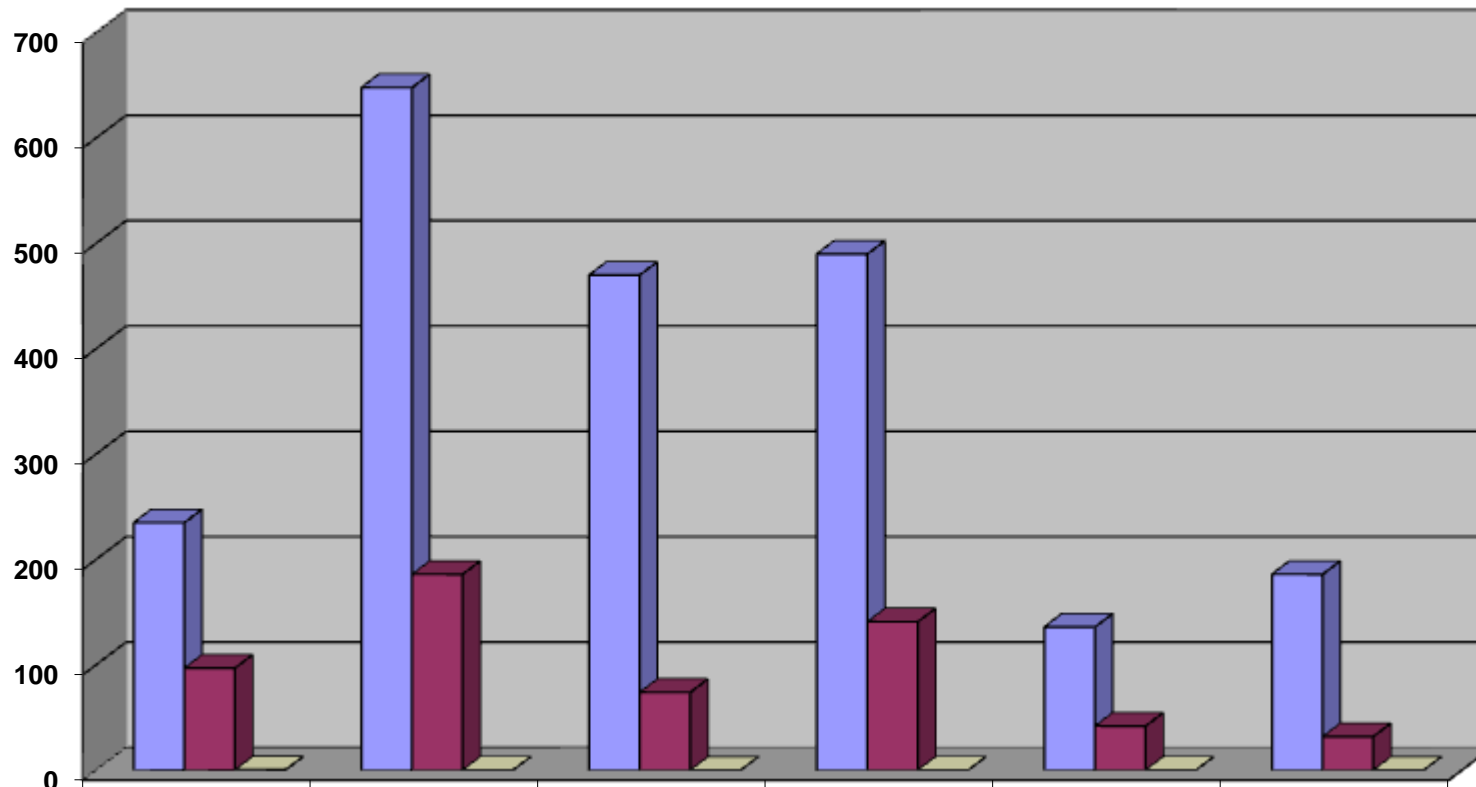

**RAPPORT ENGAGEMENTS-PODIUMS JOURNEES A-P-B SAISON 2010-2011
(POURCENTAGE DE REUSSITE)**

	CNF	ACB	CNMG	VN	ESA	CNM
Engagements	235	648	470	490	136	186
Podiums	97	186	74	141	42	32
Taux de Réussite	41%	29%	16%	29%	31%	17%