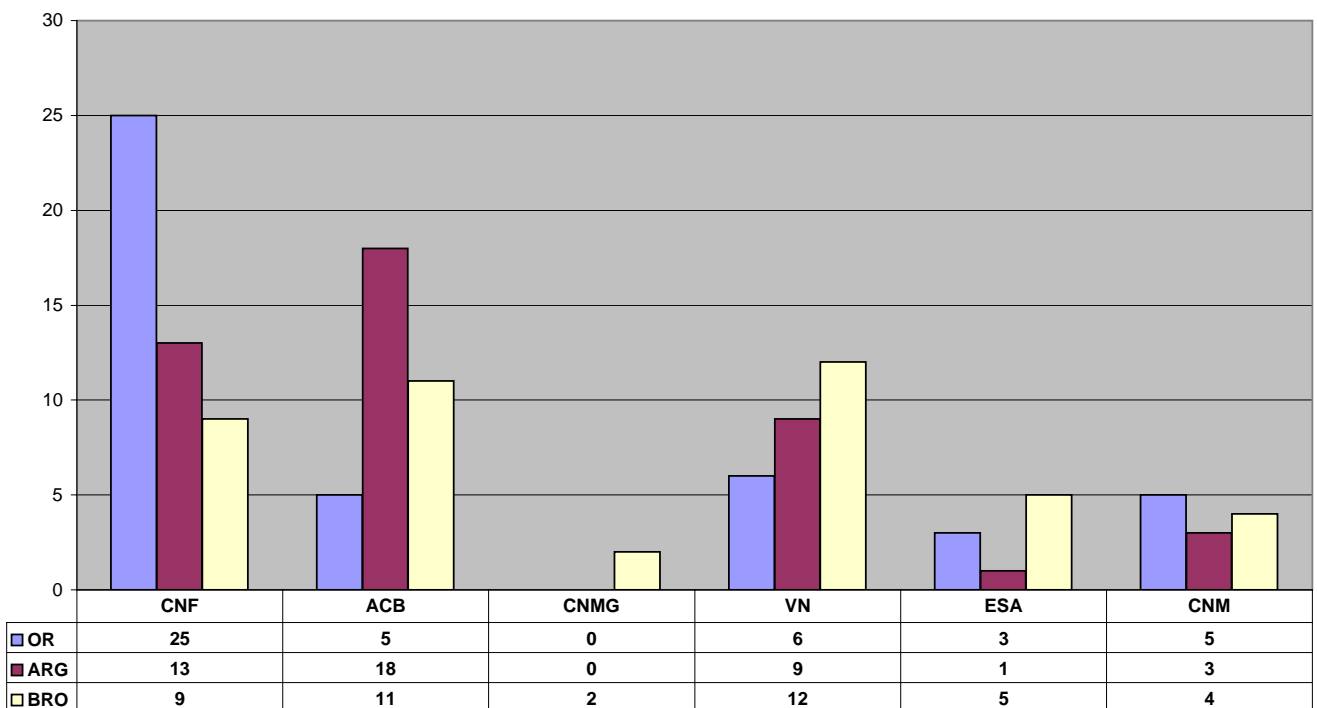

**REPARTITION DES PODIUMS JOURNEES A-P-B SAISON 2009-2010**

**TABLEAU DES MEDAILLES JOURNEES A-P-B SAISON 2009-2010**

**RAPPORT ENGAGEMENTS-PODIUMS JOURNEES A-P-B SAISON 2009-2010**

**RAPPORT ENGAGEMENTS-PODIUMS JOURNEES A-P-B SAISON 2009-2010  
(POURCENTAGE DE REUSSITE)**

**PODIUMS AVENIRS saison 2009-2010**

**MEDAILLES AVENIRS saison 2009-2010**

**PODIUMS POUSSINS saison 2009-2010**

**MEDAILLES POUSSINS saison 2009-2010**

**PODIUMS BENJAMINS saison 2009-2010**

**MEDAILLES BENJAMINS saison 2009-2010**