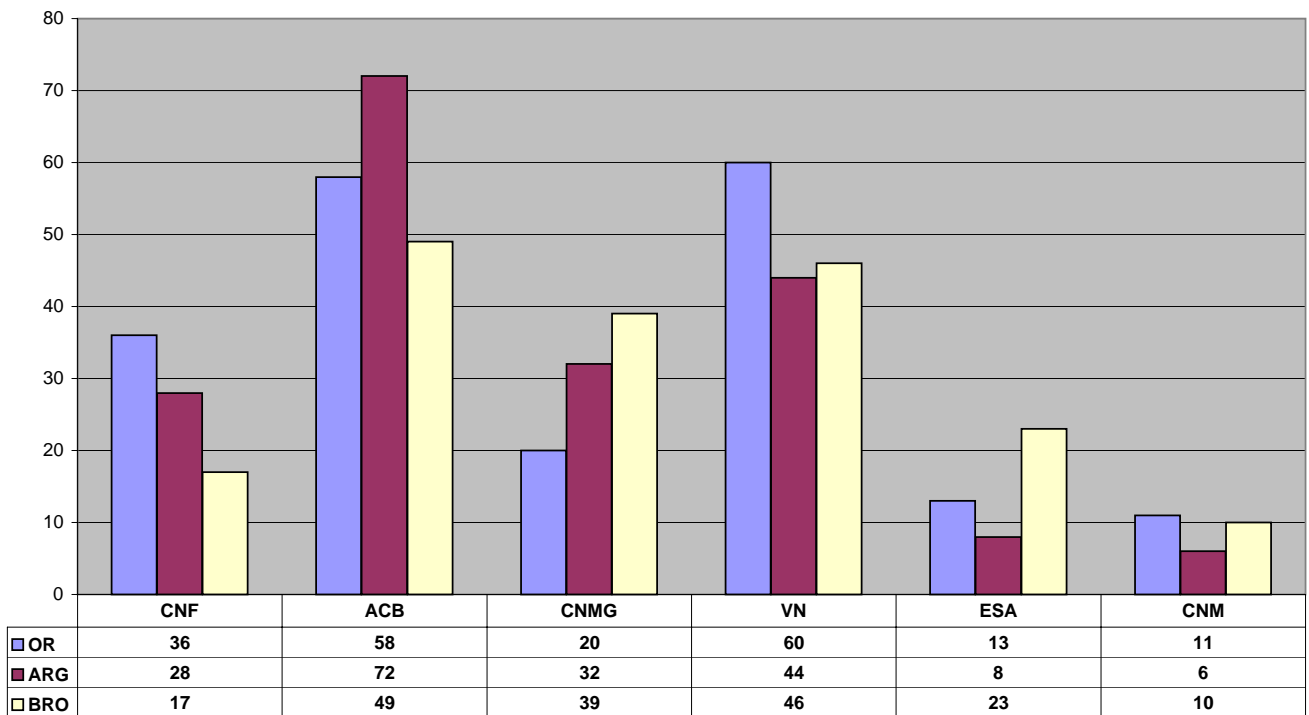

**REPARTITION DES PODIUMS JOURNEES A-P-B SAISON 2009-2010**

**TABLEAU DES MEDAILLES JOURNEES A-P-B SAISON 2009-2010**

**RAPPORT ENGAGEMENTS-PODIUMS JOURNEES A-P-B SAISON 2009-2010**

**RAPPORT ENGAGEMENTS-PODIUMS JOURNEES A-P-B SAISON 2009-2010  
(POURCENTAGE DE REUSSITE)**

**PODIUMS AVENIRS saison 2009-2010**

**MEDAILLES AVENIRS saison 2009-2010**

**PODIUMS POUSSINS saison 2009-2010**

**MEDAILLES POUSSINS saison 2009-2010**

**PODIUMS BENJAMINS saison 2009-2010**

**MEDAILLES BENJAMINS saison 2009-2010**