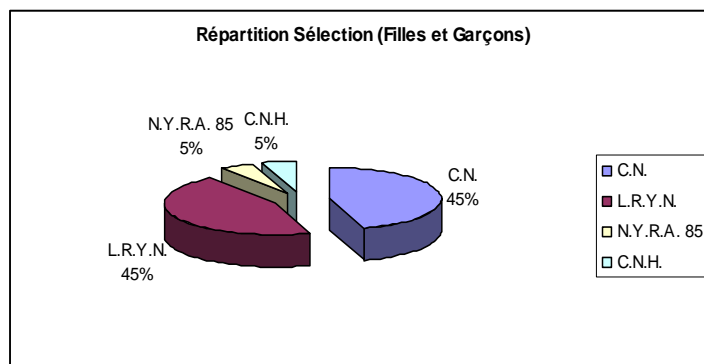

TOTAL	7766
--------------	------

Remplaçante BLANCHARD BOSSIS Amélie L.R.Y.N.

Relais 4N	Nom	Prénom
	CORRE	Juliette
	BAUMANN	Elora
	PHAN	Tamara
	BRIN	Camille

Equipe Garçons :

Nages	Nom	Prénom	Club	Année	Points
100 Papillon	LOQUAI	Hugo	C.N.	2000	580
	ORIEUX	Lucas	L.R.Y.N.	2001	578
100 Dos	RAIMBAUD	Killian	C.N.	2001	764
	RASTOUIL	Hugo	L.R.Y.N.	2001	762
100 Brasse	MANDIN	Pierre	L.R.Y.N.	2000	627
	TRICOIRE	Clément	L.R.Y.N.	2000	559
100 NL	MERIEAU	Niels	L.R.Y.N.	2000	707
	GUILLEMAND	Alexandre	C.N.H.	2000	623
200 4 Nages	VILLENEAU	Arthur	L.R.Y.N.	2000	596
	RENAUDEAU	Brice	C.N.	2001	538

TOTAL	6334
--------------	------

Remplaçant DE LALOUBIE Agulin C.N.

Relais 4N	Nom	Prénom
	RAIMBAUD	Killian
	VILLENEAU	Arthur
	LOQUAI	Hugo
	GUILLEMAND	Alexandre

Répartition en fonction de l'âge :