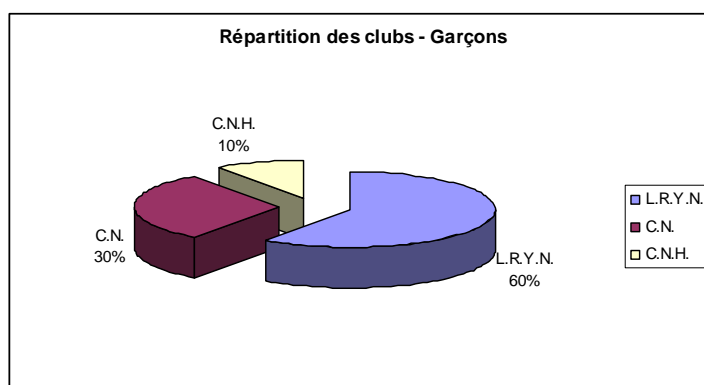

TOTAL	6334
--------------	------

Remplaçant DE LALOUBIE Agulin C.N.

Relais 4N	Nom	Prénom
	RAIMBAUD	Killian
	VILLENEAU	Arthur
	LOQUAI	Hugo
	GUILLEMAND	Alexandre

Répartition en fonction de l'âge :