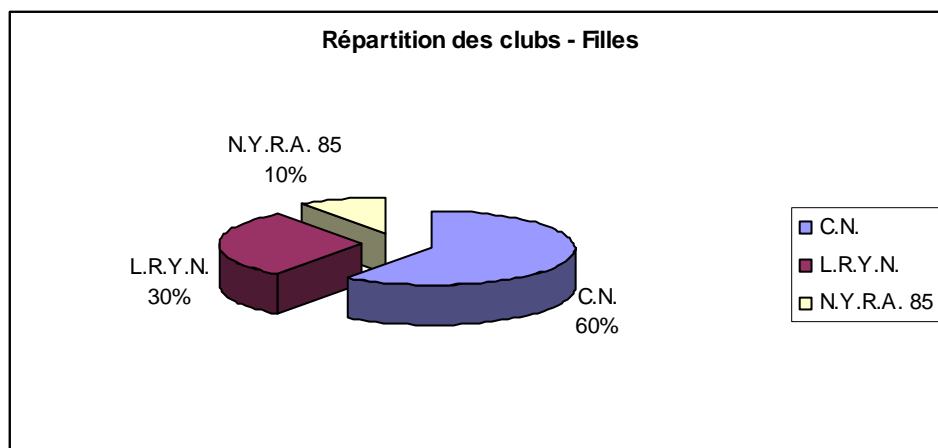

Sélection Départementale – Coupe de France des Départements
6 et 7 Juillet 2013
Val de Reuil

Equipe Filles :

Nages	Nom	Prénom	Club	Année	Points
100 Papillon	SALMON	Camille	L.R.Y.N.	2000	754
	PHAN	Tamara	L.R.Y.N.	2000	700
100 Dos	CORRE	Juliette	N.Y.R.A. 85	2000	955
	JOLLY	Madeline	C.N.	2000	830
100 Brasse	BAUMANN	Elora	C.N.	2000	920
	DA SILVA	Julie	L.R.Y.N.	2000	697
100 NL	BRIN	Clémence	C.N.	2000	805
	BRIN	Camille	C.N.	2000	793
200 4 Nages	VANDEWEGHE	Manon	C.N.	2001	678
	JIGOREL	Flavie	C.N.	2001	634

TOTAL	7766

Remplaçante BLANCHARD BOSSIS Amélie L.R.Y.N.

Relais 4N	Nom	Prénom
	CORRE	Juliette
	BAUMANN	Elora
	PHAN	Tamara
	BRIN	Camille