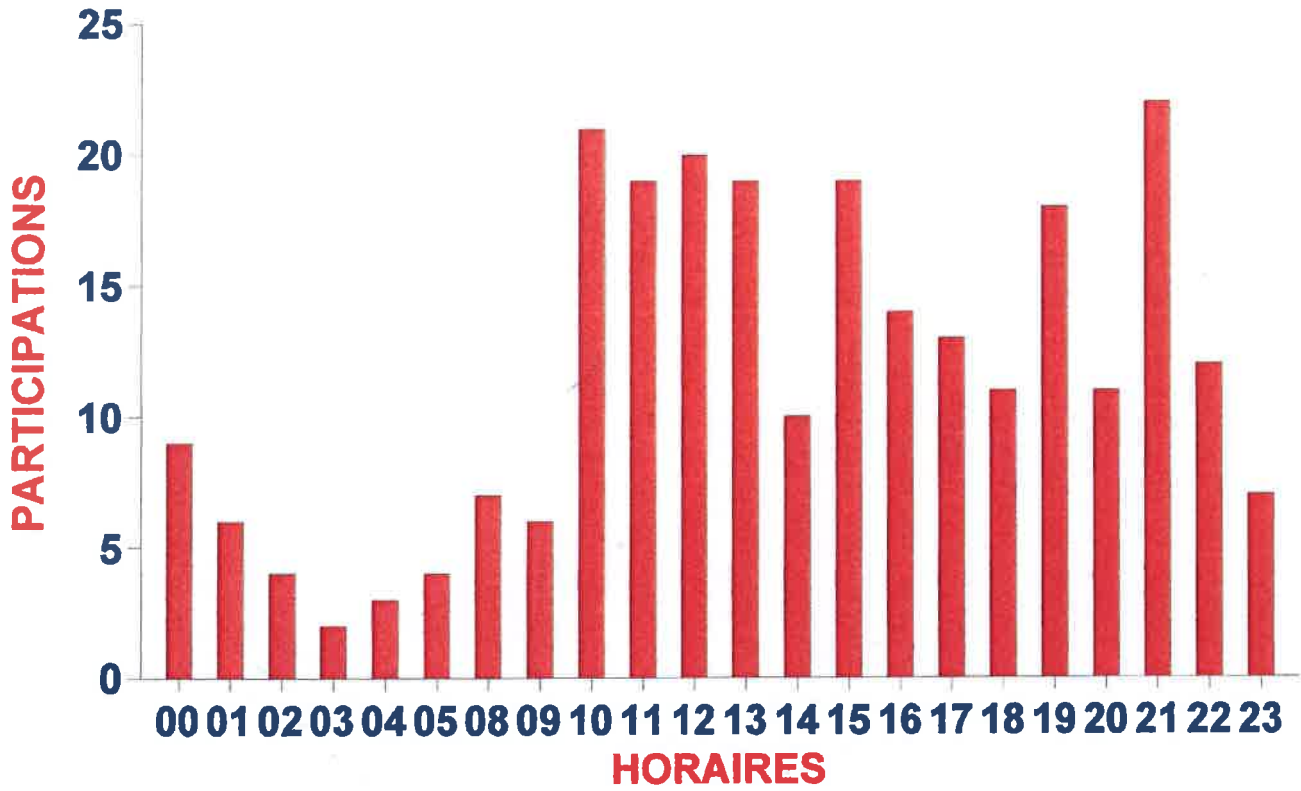

24 HEURES DE NATATION
du 08/03/2014 au 09/03/2014 à VILLEMOMBLE

La fréquentation horaire